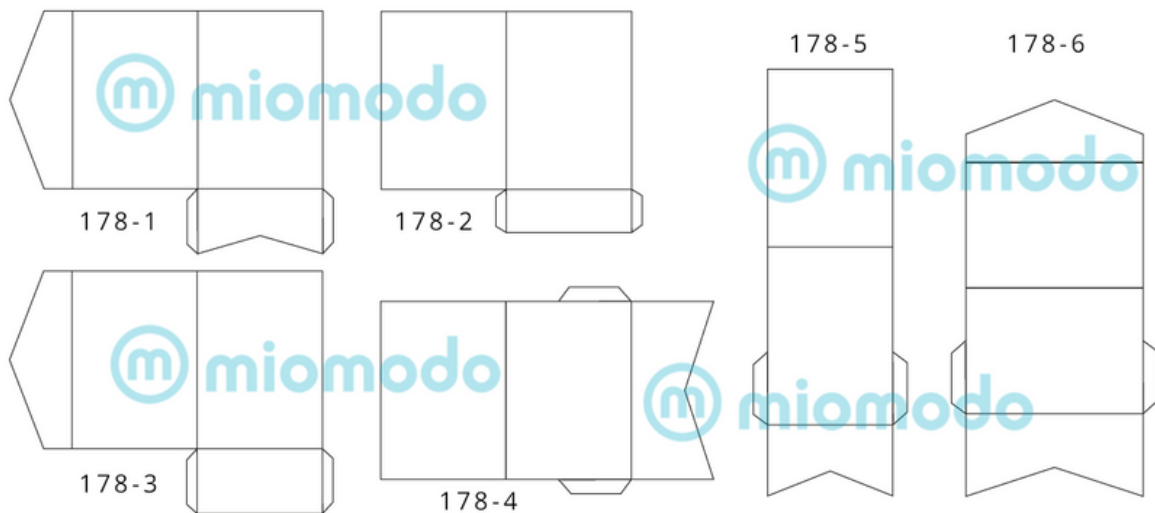

- GRÖSSENTABELLE -

Pocketfold Endformat	Größe Einlegekarten	Größe Umschläge
A6 (105 x 148 mm)	95 x 138 mm	114 x 162 mm (C6)
A5 (148 x 210 mm)	138 x 200 mm	162 x 229 mm (C5)
Din lang (105 x 210 mm)	95 x 200 mm	110 x 220 mm
145 x 145 mm	135 x 135 mm	150 x 150 mm
128 x 178 mm	118 x 168 mm	133 x 184 mm

POCKETFOLD KARTEN

A6

A5

DL

POCKETFOLD KARTEN

128x178mm (B6)

Quadratisch

130 x 130 mm
140 x 140 mm
145 x 145 mm
150 x 150 mm

KARTEN UND ZUSCHNITTE

A7 - A4

7x7cm - 21x21cm

abgerundete Ecken

10,5x14,6cm

VERKLEBT

10,7x10,7cm

12,8x17,8cm

gerissene Kanten

Klappkarte mit Ausstanzung

Wickelfalz

Wickelfalz mit Ausstanzung

UNVERKLEBT

17,0x11,0cm

13x13cm

15,2x10,0cm