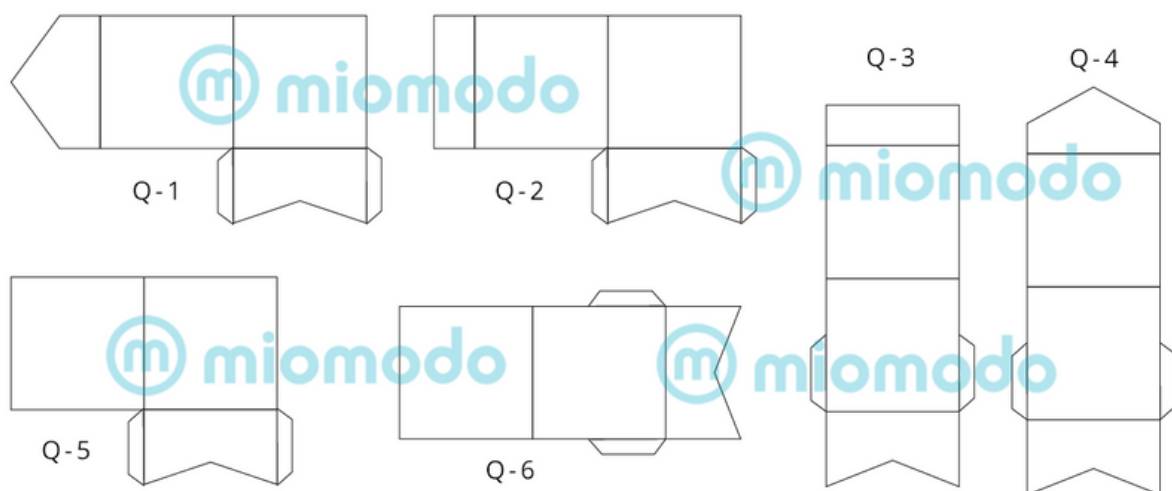

- GRÖSSENTABELLE -

Pocketfold Endformat	Größe Einlegekarten	Größe Umschläge
A6 (105 x 148 mm)	95 x 138 mm	114 x 162 mm (C6)
A5 (148 x 210 mm)	138 x 200 mm	162 x 229 mm (C5)
Din lang (105 x 210 mm)	95 x 200 mm	110 x 220 mm
145 x 145 mm	135 x 135 mm	150 x 150 mm
128 x 178 mm	118 x 168 mm	133 x 184 mm

POCKETFOLD KARTEN

A6

A5

DL

POCKETFOLD KARTEN

128x178mm (B6)

Quadratisch

130 x 130 mm
140 x 140 mm
145 x 145 mm
150 x 150 mm

KARTEN UND ZUSCHNITTE

A7 - A4

7x7cm - 21x21cm

abgerundete Ecken

10,5x14,6cm

VERKLEBT

10,7x10,7cm

12,8x17,8cm