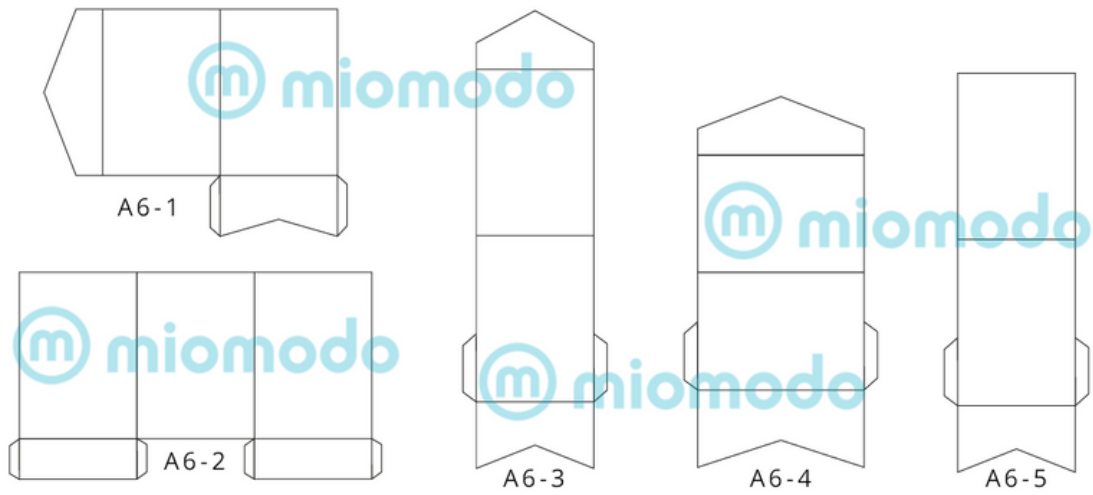

- GRÖSSENTABELLE -

Pocketfold Endformat	Größe Einlegekarten	Größe Umschläge
A6 (105 x 148 mm)	95 x 138 mm	114 x 162 mm (C6)
A5 (148 x 210 mm)	138 x 200 mm	162 x 229 mm (C5)
Din lang (105 x 210 mm)	95 x 200 mm	110 x 220 mm
145 x 145 mm	135 x 135 mm	150 x 150 mm
128 x 178 mm	118 x 168 mm	133 x 184 mm

POCKETFOLD KARTEN

A6

A5

DL

POCKETFOLD KARTEN

128x178mm (B6)

Quadratisch

130 x 130 mm
140 x 140 mm
145 x 145 mm
150 x 150 mm

KARTEN UND ZUSCHNITTE

A7 - A4

7x7cm - 21x21cm

abgerundete Ecken

10,5x14,6cm

VERKLEBT

10,7x10,7cm

12,8x17,8cm