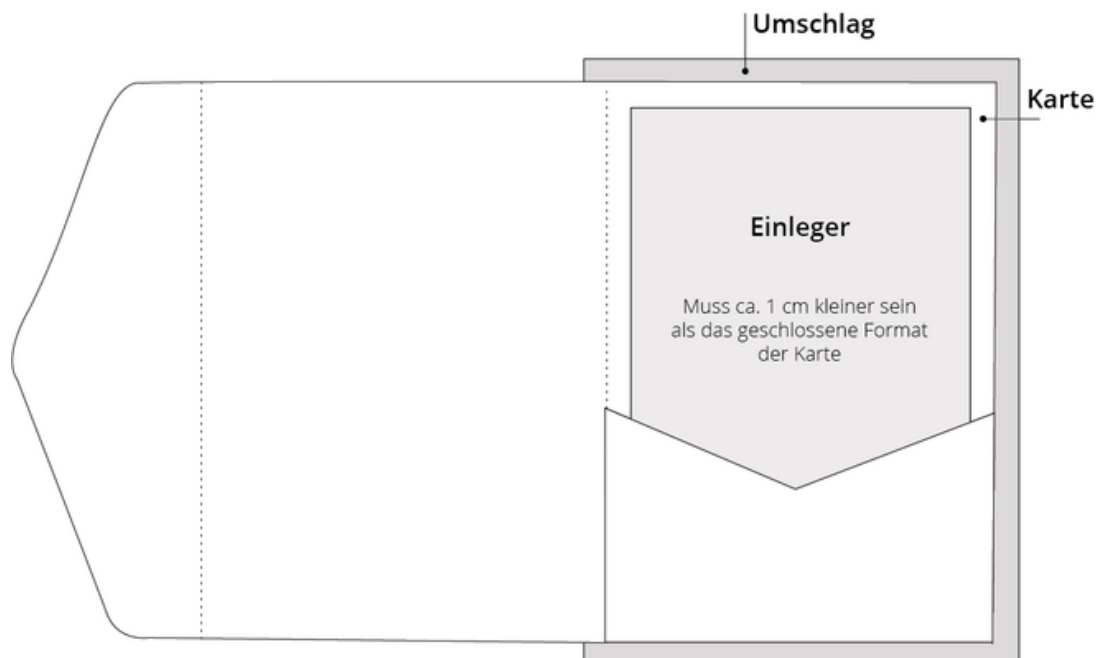

- GRÖSSENTABELLE -

Pocketfold Endformat	Größe Einlegekarten	Größe Umschläge
A6 (105 x 148 mm)	95 x 138 mm	114 x 162 mm (C6)
A5 (148 x 210 mm)	138 x 200 mm	162 x 229 mm (C5)
Din lang (105 x 210 mm)	95 x 200 mm	110 x 220 mm
145 x 145 mm	135 x 135 mm	150 x 150 mm
128 x 178 mm	118 x 168 mm	133 x 184 mm

POCKETFOLD KARTEN

A6

A5

DL

POCKETFOLD KARTEN

128x178mm (B6)

Quadratisch

130 x 130 mm
140 x 140 mm
145 x 145 mm
150 x 150 mm