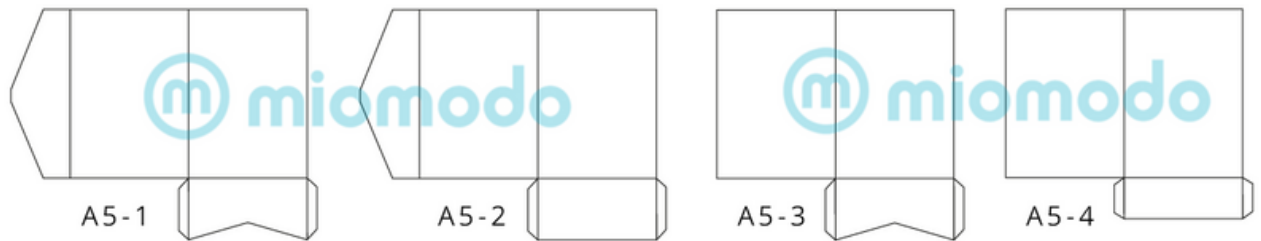

- GRÖSSENTABELLE -

Pocketfold Endformat	Größe Einlegekarten	Größe Umschläge
A6 (105 x 148 mm)	95 x 138 mm	114 x 162 mm (C6)
A5 (148 x 210 mm)	138 x 200 mm	162 x 229 mm (C5)
Din lang (105 x 210 mm)	95 x 200 mm	110 x 220 mm
145 x 145 mm	135 x 135 mm	150 x 150 mm
128 x 178 mm	118 x 168 mm	133 x 184 mm

POCKETFOLD KARTEN

A6

A5

DL

POCKETFOLD KARTEN

128x178mm (B6)

Quadratisch

130 x 130 mm
140 x 140 mm
145 x 145 mm
150 x 150 mm