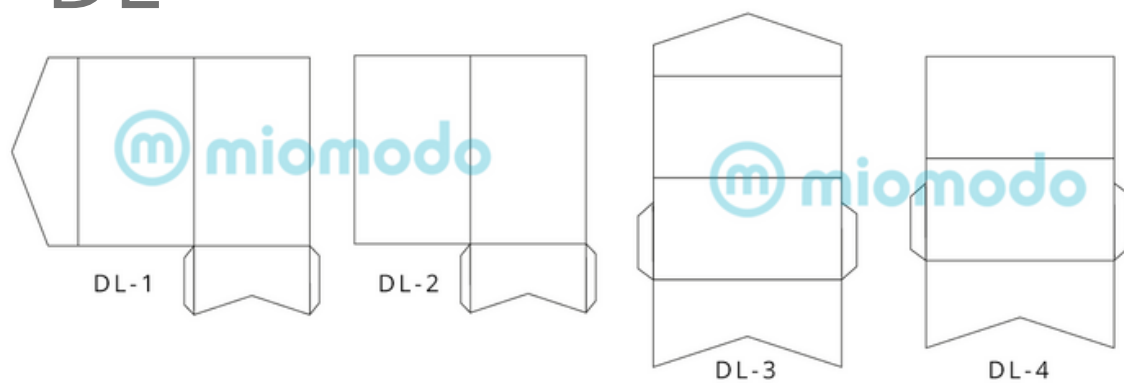

- GRÖSSENTABELLE -

Pocketfold Endformat	Größe Einlegekarten	Größe Umschläge
A6 (105 x 148 mm)	95 x 138 mm	114 x 162 mm (C6)
A5 (148 x 210 mm)	138 x 200 mm	162 x 229 mm (C5)
Din lang (105 x 210 mm)	95 x 200 mm	110 x 220 mm
145 x 145 mm	135 x 135 mm	150 x 150 mm
128 x 178 mm	118 x 168 mm	133 x 184 mm

POCKETFOLD KARTEN

A6

A5

DL

POCKETFOLD KARTEN

128x178mm (B6)

Quadratisch

130 x 130 mm
140 x 140 mm
145 x 145 mm
150 x 150 mm

KARTEN UND ZUSCHNITTE

A7 - A4

7x7cm - 21x21cm

abgerundete Ecken

10,5x14,6cm

VERKLEBT

10,7x10,7cm

12,8x17,8cm